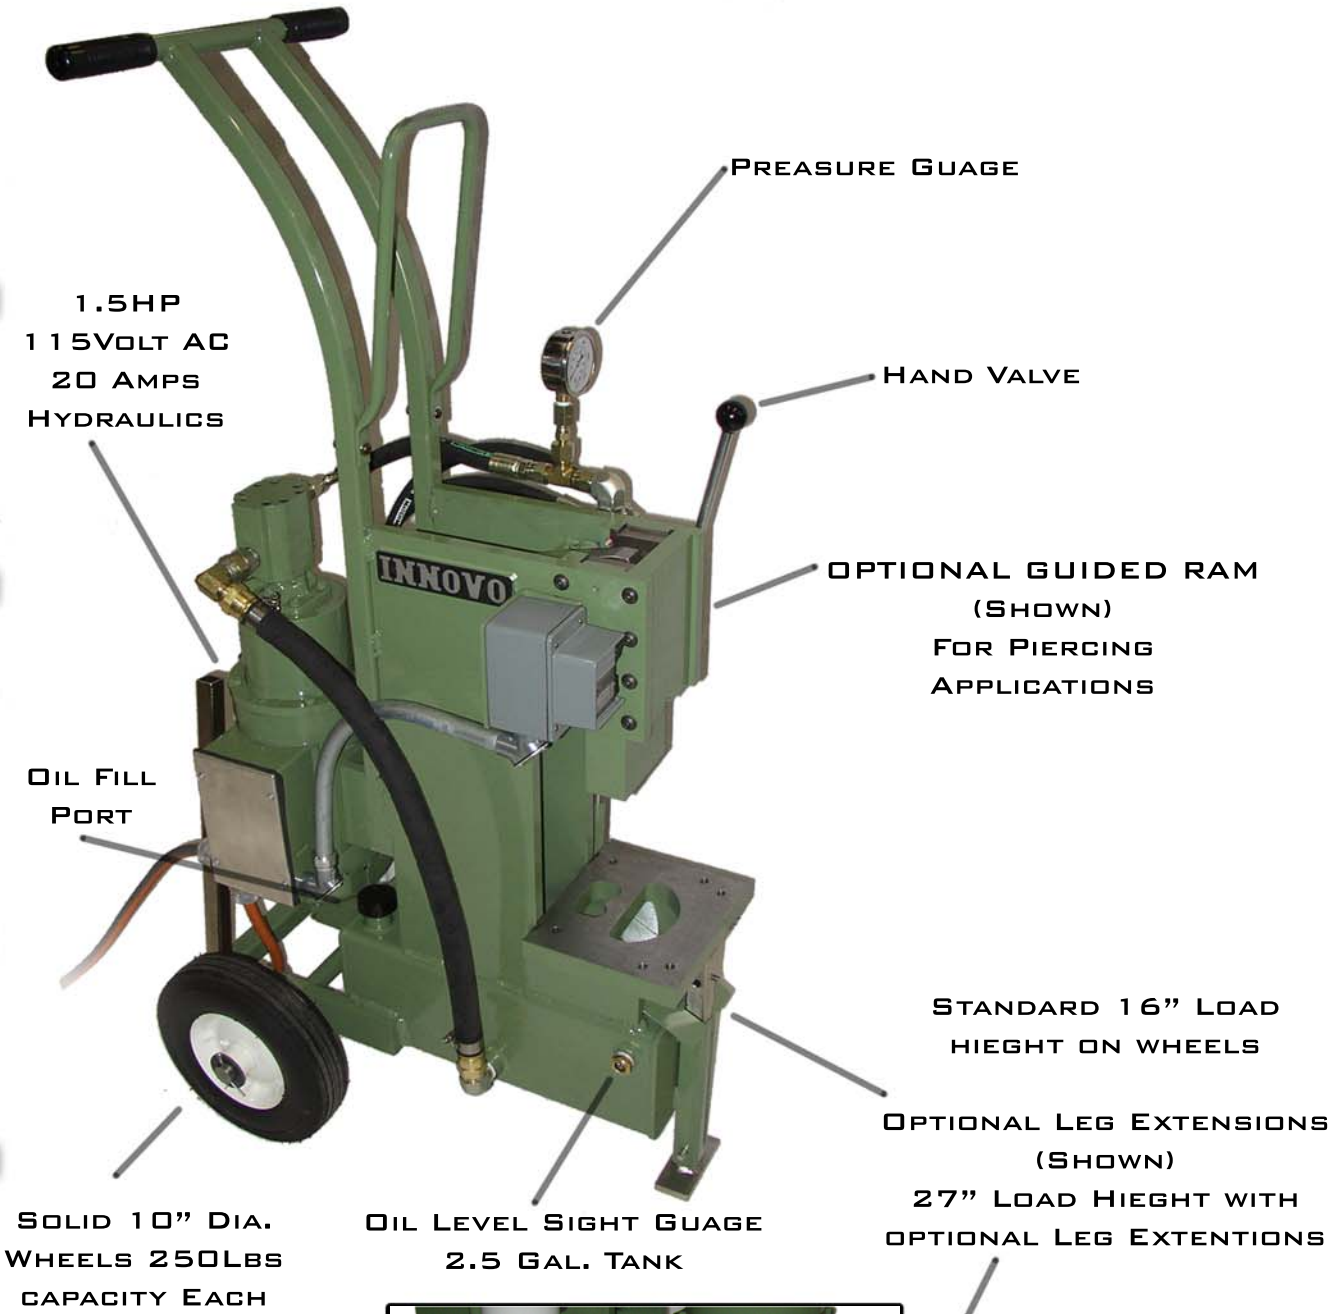

# 15TPP PORTABLE PRESS

I  
N  
N  
O  
V  
O

**INNOVO Corporation**  
2385 United Lane Ph.847.616.0063  
Elk Grove, IL 60007 Fx.847.616.0059  
info@innovo.us