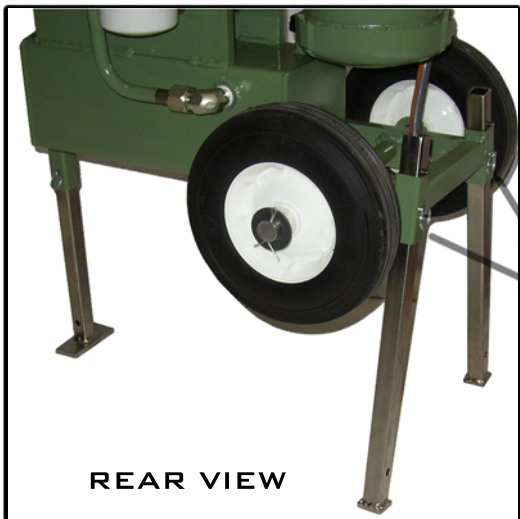

# 15TPP PORTABLE PRESS

I  
N  
N  
O  
V  
O

**INNOVO Corporation**  
2385 United Lane Ph.847.616.0063  
Elk Grove, IL 60007 Fx.847.616.0059  
info@innovo.us